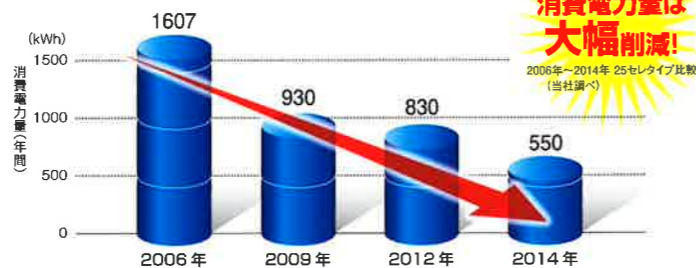

3 小スペースでOK!

新聞紙1枚程度のスペースがあれば設置可能。
アサヒ飲料の自動販売機はサイズ展開が豊富なので、ジャストサイズをご提案します。

4 省エネ対応!

アサヒ飲料の自動販売機は、省電力のヒートポンプやエコ照明のLEDなどを積極採用しているため環境にやさしく、節電にもつながります。

古いタイプの自動販売機は交換することで節電効果が見込めます。
※詳細は担当までご連絡ください。

ヒートポンプについて

消費電力量推移

アサヒの自販機は省エネタイプ

よくあるご質問にお答えします!

近くに電源がなかったら?

近くに電源がない場合でも、置き場所の状況によっては設置が可能になります。ご相談ください。

故障したら?

もし故障したり、いたずらされた場合、ルートセールス担当者もしくは弊社にご連絡いただければ速やかに対処いたします。また修理費などをいただくことは基本的にございません。

置き換えも可能ですか?

現在、他社の自動販売機を置いている場合でも、置き換え、または併設が可能です。詳しくはお問い合わせください。

■詳しくは、担当セールスまでお尋ねください。

ジャパンサービス株式会社
TEL:0120-1755-81
清涼飲料自動販売機サービス
<http://japanservice.co.jp>

●作成2015年8月(商品のデザイン、仕様等は一部変更となる場合がございます。)

2015.08

アサヒ飲料 自動販売機設置 のご案内